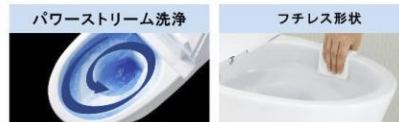

強力な水流が便器鉢内のすみずみまで回り、少ない水でもしっかり汚れを洗い流します。

フチを丸ごとなくし、サッとひと拭き、お掃除ラクラクです。