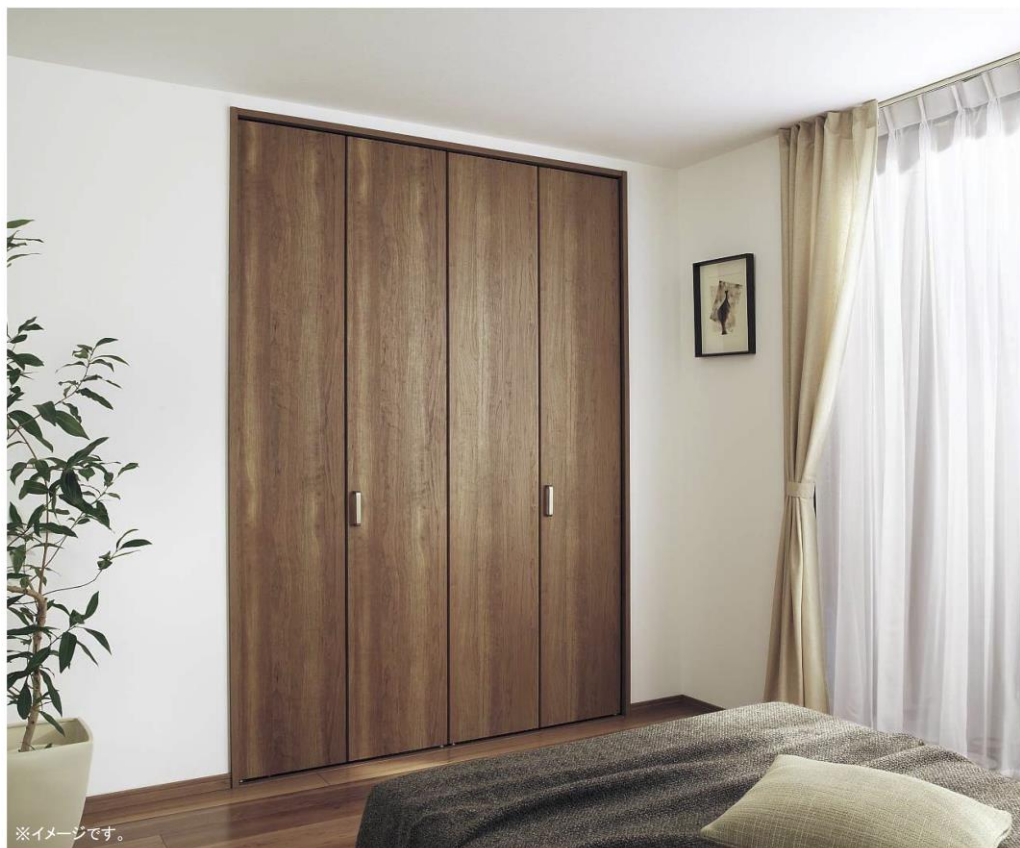

※イメージです。

デザイン