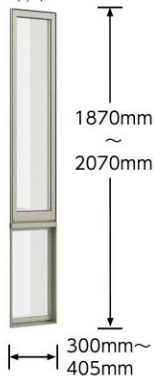

■縦すべり出し窓
T/F