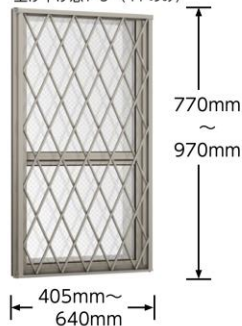

■ヒシクロス面格子付
上げ下げ窓 F S（1Fのみ）