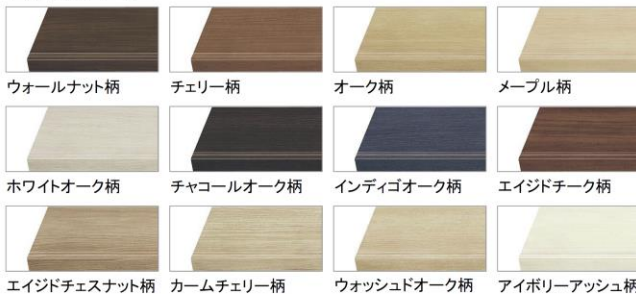

取っ手がつくシンプルなフラットデザイン。

住まいの顔ともいえる玄関は、わが家らしい空間づくりを。

※イメージです。

踏み板 デザイン

スタンダードタイプ

カラーバリエーション

インテリアに美しく調和する階段をご用意しています。

■踏み板・上框