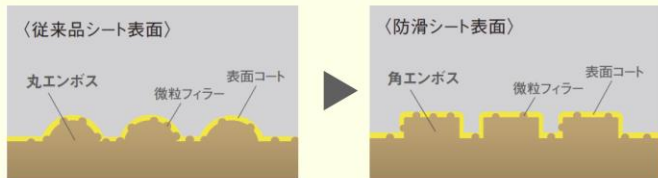

凹凸加工を施した防滑シートを採用

独自の凹凸を施した防滑シート

従来商品よりさらに、すべりへの配慮を高めた防滑シートを開発。独自の凹凸加工を施し、すべり抵抗を向上させました。