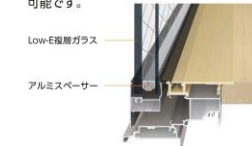

標準仕様

国土交通大臣認定防火設備

高性能ハイブリッド窓 防火戸FG-L

TOSTEM

ラインアップ

下記のサッシからプランニングをお願いします

シャッター付引違い窓（掃き出し窓）

シャッター付引違い窓（腰窓）

水廻り窓（トイレ・洗面・浴室）

■横すべり出し窓
オペレーター

装飾窓

■縦すべり出し窓
オペレーター

■縦すべり出し窓
T/F

■上げ下げ窓 F S

■ヒシクロス面格子付
上げ下げ窓 F S（1Fのみ）

■FIX窓

■高所横すべり出し窓

アルミと樹脂のハイブリッド構造で、圧倒的な断熱性能を実現。

フレームをスリム化し
ガラス面積最大化

窓の断熱性能を高めるためには、熱を通しやすいフレームを小さくし、熱を通しにくいガラス面を大きくする必要があります。サーモスは、独自の技術により、フレームの極小化とガラス面積の最大化を図り、優れた断熱性能を実現しています。

※画像は引違い窓の縦断です。

高断熱を追求し
ガラス高性能化

一般複層ガラスの約1.7倍[※]の断熱効果を発揮するLow-E複層ガラスを標準装備。太陽熱を取り込みながら、室内の熱を逃しにくく、冬の寒さが厳しい地域でも、暖房効果を高め、室内の快適さを向上させます。さらに、オプションで熱伝導率の低いアルゴンガスの封入も可能です。

ハイブリッド構造で
フレーム高性能化

室外側に耐久性や強度に優れたアルミを採用し、雨、風、日差しによる劣化を防止。室内側には断熱性に優れた樹脂を採用し、熱の出入りを抑えます。

※画像はイメージです。
※1 防火戸FG-Lの下部は、サマールブレイク構造ではありません。

カラーバリエーション

ブラック

オールドブラウン

シャイングレー

ナチュラルシルバー

ホワイト

防火戸FG-L 標準仕様明細

1. ◆サッシ本数は 合計18本 まで + 玄関ドア 1本
   - ◆掃きだし窓は計3本まで
   - ◆腰窓は計2本まで
   - ◆水廻り窓は計4本まで
   - ◆装飾窓は計9本まで
   - ◆ガラス種類 …シャッター付のみ選択可（透明・型）、それ以外は型ガラス
2. ※上記明細以外は 全てオプションとなります。
   勝手口ドアはオプションとなります。

※上記掲載の各写真・イラストはイメージです。
見稿内容とは異なる場合がありますので、ご注意ください。

1. ◆お問い合わせ
2. ・商品によっては、改修などにより仕様、寸法、カラーなどに多少の変更が生じる場合がありますのでご了承ください。
   - ・商品写真は印刷のため、実物と若干異なる場合がありますので、実際の商品見本でお確かめください。
   - ・商品写真は参考用です。実際に花紙や小物等を置かれる場合は、落下等の事故がないようご注意ください。
   - ・表示価格は、商品化のためのメーカー希望小売価格で、取付費・工事費、消費税、セット写真の小物など別途ご費用をお断りいたします。
   - ・掲載内容及び写真・図面の無断転載はたくお断りします。（許可なく転載・流用した場合、損害賠償が発生します。）

LP202109010313

株式会社 LIXIL