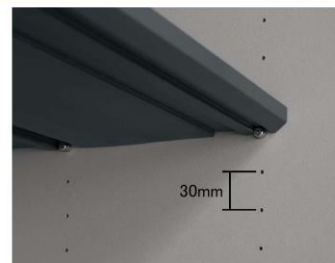

合成画像 ※イメージです

ミラー扉

扉全面を姿見として使えるミラー扉もご用意。身支度の際などに便利です。

天袋ユニット

天袋ユニットは取っ手のない手がけ仕様の扉を採用。天袋扉はユニット下面より約20mm伸びています。

ユニット内部

高級感のあるライトグレー色で統一しています。

棚板

靴を見て選びやすく、取り出しやすい斜め設置が可能。後ろのダボを60mmまでずらせます。

棚位置は30mmピッチで調整可能。

棚板は、取り外して水洗いできる樹脂製。非塩ビ系樹脂(グレー色)です。

取っ手...

T2型

● サテンシルバー色(塗装)

扉デザイン...

フラット