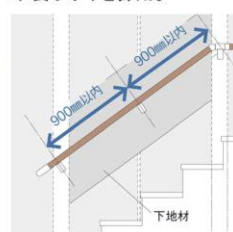

■側板・蹴込み板・幅木

凹凸加工を施した防滑シートを採用

独自の凹凸を施した防滑シート

従来商品よりさらに、すべりへの配慮を高めた防滑シートを開発。独自の凹凸加工を施し、すべり抵抗を向上させました。

表面の角エンボス加工により、従来よりすべり抵抗を向上させました。

連続手すり 900mmピッチタイプ

ムクの味わいのある木製手すりを採用。

丸棒手すりは木製を採用しており、ブラケットの取り付け間隔は最長900mmまで可能。