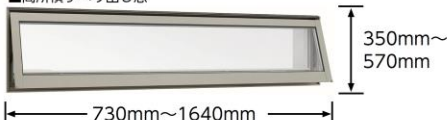

■高所横すべり出し窓