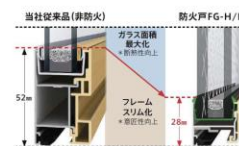

フレームをスリム化し
ガラス面積最大化

窓の断熱性能を高めるためには、熱を通しやすいフレームを小さくし、熱を通しにくいガラス面を大きくする必要があります。サーモスは、独自の技術により、フレームの極小化とガラス面積の最大化を図り、優れた断熱性能を実現しています。

※画像は引違い窓の縦断です。

高断熱を追求し
ガラス高性能化

一般複層ガラスの約1.7倍[※]の断熱効果を発揮するLow-E複層ガラスを標準装備。太陽熱を取り込みながら、室内の熱を逃しにくく、冬の寒さが厳しい地域でも、暖房効果を高め、室内の快適さを向上させます。さらに、オプションで熱伝導率の低いアルゴンガスの封入も可能です。