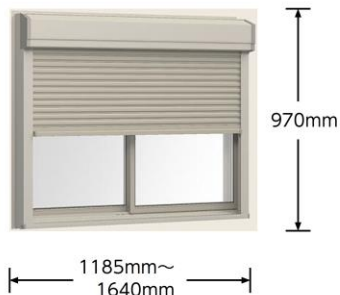

シャッター付引違い窓（腰窓）