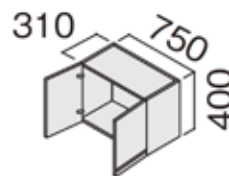

収納部材

●本体用天袋

■幅:750mm

多彩なプランで、暮らしや空間にフィットするシーライン。
生活スタイルに合わせてわが家にぴったりのプランをつくれます。

洗面ドレッシング
CLine
[シーライン]

多彩なプランで、暮らしや空間にフィットするシーライン。