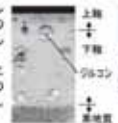

キズ汚れに強い

高硬度のジルコンを釉薬の表面まで含んでいるので、キズがつきにくく、汚れの付着を軽減します。