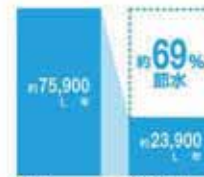

### しっかりエコ

エコロジーでエコノミー。  
大切な水をムダなく賢く節約します。

**ECO5**

大洗浄5L、小洗浄3.8Lの「超節水ECO5トイレ」。  
従来品<sup>※</sup>(大13L)と比べ約**69%**の節水を実現。  
**2日でおフロ1杯分以上(280L)節約**できます。  
また、水道料金なら**年約13,800円**もお得です。

※1999~2001年販売品

2日でおフロ1杯以上の節約  
(おフロ1杯を180Lで計算)

従来品 (1999~2001年販売品) [大13L]  
ECO5便器 [大5L/小3.8L] [大13L]  
年約 **13,800円** 節約できます。

※2002年4月1日現在(男性2人、女性2人)が1日1回、小3回/人、小便した場合は算出。1日1回1回2.5L、1回2.5Lを標準フロアックで計算(2.5坪以下)。